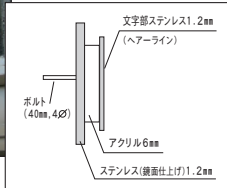

SHARK

(シャーク)

納期 10日

サイズ：165×165×8.5mm
重量：約450g
ステンレス+カットティングシート文字貼り
または腐蝕彫刻

鏡面ステンレスとヘアラインの融合。

バックに鏡面加工のステンレスを置くことで高級感が生まれました。文字部分はカットティングシートまたはワランク上の腐蝕彫刻からお選び下さい。

※文字部分：カットティングシート貼り

■ シャーク-CS-01