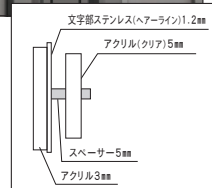

※文字部分：カットティングシート貼り

■ ヴェール-10

使用フォント：デザイン墨+ラスティハンド大
カラー：黒

¥9,800
(本体価格 ¥9,333)
JAN4560168888804

※着脱式取付ボルトは付いておりません。

NEW
アイテム

屋内軒下に設置

クギ・ネジ引
つけ穴有り

両面テープ接着
推奨

ボンド接着推奨

着脱式取付ボルト
付接着剤と併用

着脱式取付ボルト
別途オプション
(接着剤と併用)

サイズ変更不可

サイズカットの
み可(有料)

サイズオーダー
可(別途見積り)

NEW
アイテム

屋内軒下に設置

クギ・ネジ引
つけ穴有り

両面テープ接着
推奨

ボンド接着推奨

着脱式取付ボルト
付接着剤と併用
「シャーク」

着脱式取付ボルト
別途オプション
(接着剤と併用)

サイズ変更不可

サイズカットの
み可(有料)

サイズオーダー
可(別途見積り)