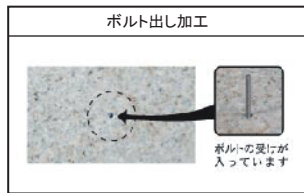

石材(DN、DS、KD、MD、まある、チェロ)にはボルト出し加工オプション(別途¥1,050(税込))があります。